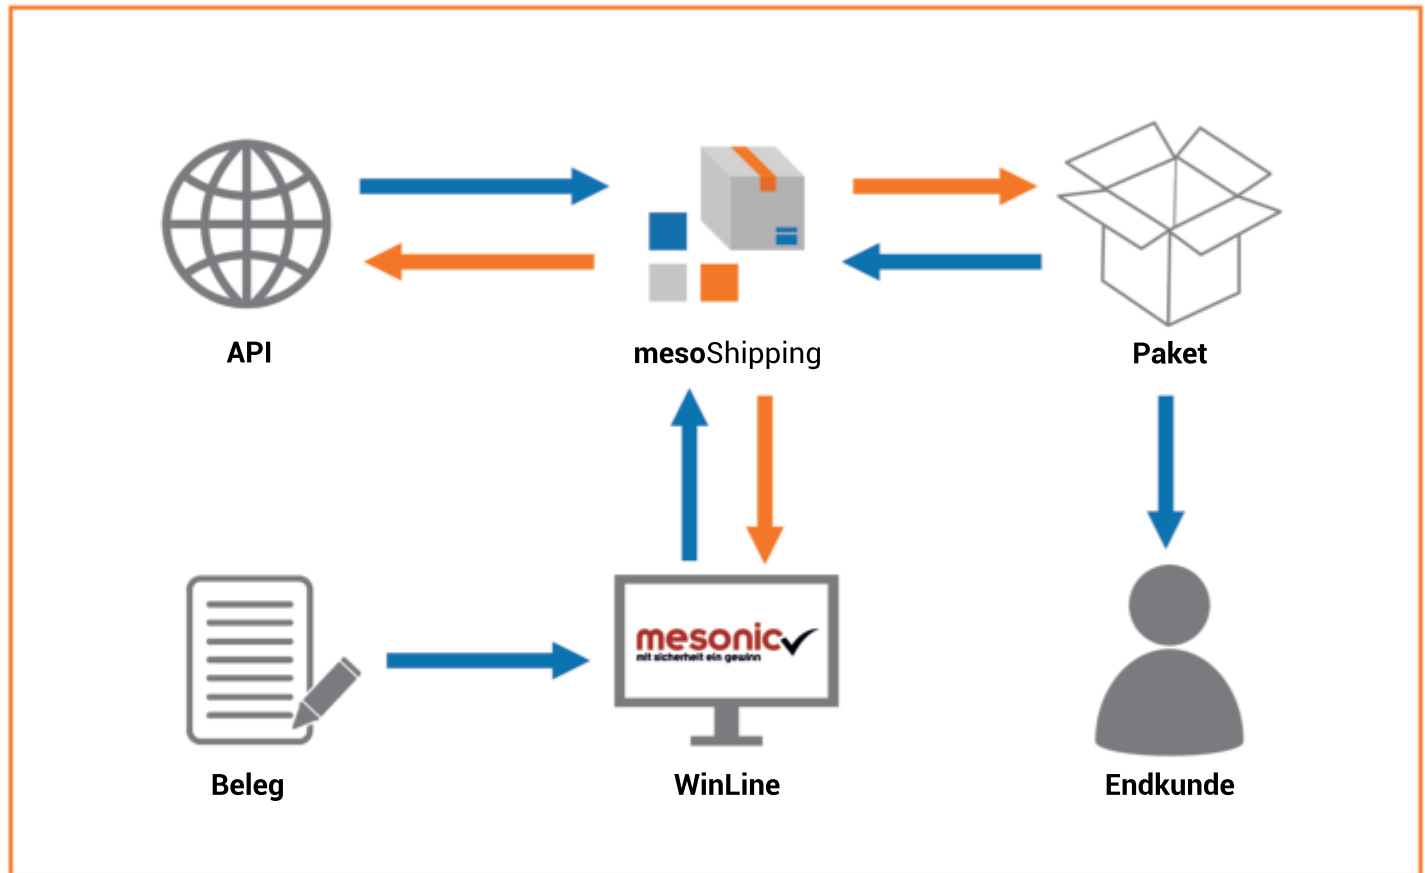

Alle Versanddienstleister in einer Schnittstelle

Eine Multiplattform zur Übernahme der Sendungsaufträge aus der **mesonic WinLine** in verschiedene Versandsysteme inkl. Sendungsverfolgung.

- ✓ DHL Geschäftskundenportal
- ✓ DHL Easylog
- ✓ DHL Express
- ✓ DPD
- ✓ UPS

mesoShipping ermöglicht Ihnen eine direkte Verbindung der **mesonic WinLine** zu Ihrem Versandsystem. Ihre Belege werden aus der WinLine ausgelesen, aufbereitet und direkt per API übertragen.

Ordnen Sie mehrere Pakete einem Vorgang zu, die unterschiedlichen Gewichte der Pakete spielen keine Rolle.

Das Besondere an mesoShipping?

mesoShipping ist eine Schnittstelle für verschiedene Versandunternehmen. Verwalten Sie alle Ihre Sendungen in einer Schnittstelle.

Weitere Informationen finden Sie unter der offiziellen Partnerseite von mesonic:

www.mesonic.com/partnerloesungen

DHL Geschäftskundenportal

- DHL Paket, DHL Paket Prio
- Weltpaket, DHL Europaket, DHL Paket Connect
- Nachnahme
- Sperrgut
- E-Mail-Benachrichtigung

DHL Easylog

- Nationaler Versand
- Internationaler Versand
- Verschiedene Versandprofile

DPD

- DPD Classic, DPD Express
- DPD 8:30, DPD 10:00, DPD 12:00, DPD 18:00
- Nachnahme
- E-Mail Benachrichtigung
- Predict Live-Tracking

UPS

- Nationaler Versand
- Internationaler Versand
- Nachnahme